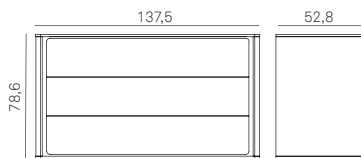

TOMASELLA

tivoli

misure / sizes / размеры

Elemento 2 cassetti P=42,3 H=44,2

Elemento 3 cassetti P=52,8 H=78,6

Elemento 4 cassetti P=52,8 H=102,5

finiture / finiture / Отделки

ESSENZE / WOOD FINISHES /
Породы дерева