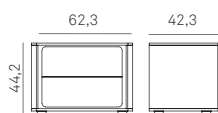

TOMASELLA

tivoli

misure / sizes / размеры

Elemento 2 cassetti P=42,3 H=44,2

Elemento 3 cassetti P=52,8 H=78,6

Elemento 4 cassetti P=52,8 H=102,5

finiture / finiture / Отделки

ESSENZE / WOOD FINISHES /
Породы дерева