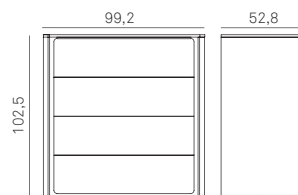

TOMASELLA

tivoli

misure / sizes / размеры

Elemento 2 cassetti P=42,3 H=44,2

Elemento 3 cassetti P=52,8 H=78,6

Elemento 4 cassetti P=52,8 H=102,5

finiture / finiture / Отделки

ESSENZE / WOOD FINISHES /
Породы дерева