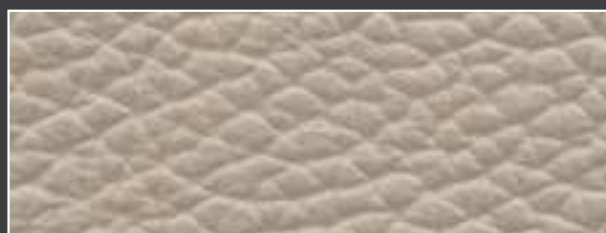

TOMASELLA

Cat. E

Pelle Fiore

Nero 860

Ardesia 859

Bianco 810

Beige 930

Marrone 824

Avorio 872

Biscotto 818

Rosso cupo 844

Blu 856

Grigio chiaro 854

Fumo 931