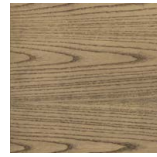

Essenze | Wood

FRASSINONATURALE
Natural Ash

FRASSINO
Ash
tinto/stained moka

FRASSINO
Ash
tinto/stained canaletta walnut

FRASSINO
Ash
tinto/stained wengé

FRASSINO
Ash
tinto/stained canapa

FRASSINO
Ash
tinto/stained caffè

NOCE CANALETTA
Canaletta Walnut

NOCE CANALETTA
Canaletta Walnut
tinto/stained moka

NOCE CANALETTA
Canaletta Walnut
tinto/stained wengé

Laccato opaco poro aperto/chiuso | Matt Lacquered open/closed pore

BIANCO
White
(RAL 9016)