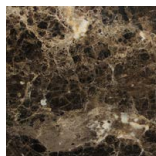

Essenze | Wood

FRASSINONATURALE
Natural Ash

FRASSINO
Ash
tinto/stained moka

FRASSINO
Ash
tinto/stained canaletta walnut

FRASSINO
Ash
tinto/stained wengé

FRASSINO
Ash
tinto/stained canapa

FRASSINO
Ash
tinto/stained caffè

NOCE CANALETTA
Canaletta Walnut

NOCE CANALETTA
Canaletta Walnut
tinto/stained moka

NOCE CANALETTA
Canaletta Walnut
tinto/stained wengé

Laccato opaco poro aperto/chiuso | Matt Lacquered open/closed pore

BIANCO
White
(RAL 9016)

AVORIO
Ivory
(RAL 1013)

ARGILLA
Argilla
(RAL 7006)

PIOMBO
Piombo
(NCS S5005G20Y)

NERO
Black
(RAL 9005)

GRANATA
Granata
(NCS S4050Y90R)

PISTACCHIO
Pistacchio
(PANTONE 5825)

AVIO
Avio
(PANTONE 5415)

IRON
Iron
(RAL 7011)

CIOCCOLATO
Chocolate
(RAL 8019)

Marmo | Marble

Emperador Dark

Calacatta Oro

Sahara Noir

Cristallo Extrachiario Acidato Retroverniciato | *Extralight Frosted Backcoated glass*

BIANCO
White

GRANATA
Garnet red