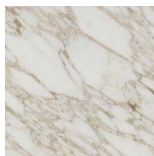

Essenze | Wood

FRASSINONATURALE
Natural Ash

FRASSINO
Ash
tinto/stained moka

FRASSINO
Ash
tinto/stained canaletta walnut

FRASSINO
Ash
tinto/stained wengé

FRASSINO
Ash
tinto/stained canapa

FRASSINO
Ash
tinto/stained caffè

NOCE CANALETTA
Canaletta Walnut

NOCE CANALETTA
Canaletta Walnut
tinto/stained moka

NOCE CANALETTA
Canaletta Walnut
tinto/stained wengé

Laccato opaco poro aperto/chiuso | Matt Lacquered open/closed pore

BIANCO
White
(RAL 9016)

AVORIO
Ivory
(RAL 1013)

ARGILLA
Argilla
(RAL 7006)

PIOMBO
Piombo
(NCS S5005G20Y)

NERO
Black
(RAL 9005)

GRANATA
Granata
(NCS S4050Y90R)

PISTACCHIO
Pistacchio
(PANTONE 5825)

AVIO
Avio
(PANTONE 5415)

IRON
Iron
(RAL 7011)

CIOCCOLATO
Chocolate
(RAL 8019)

Marmo | Marble

Emperador Dark

Calacatta Oro

Sahara Noir

Cristallo Extrachiario Acidato Retroverniciato | *Extralight Frosted Backcoated glass*

BIANCO
White

GRANATA
Garnet red