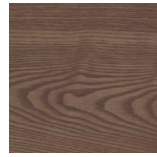

Vitrine en noyer canaletta avec fumé et plateau en marbre, en bois ou en verre dépoli rétro verni. Etagères intérieures en verre.

Aparador en nogal canaletta o fresno con dos puertas en cristal ahumado y tapa de mármol, madera o en cristal al ácido retrobarnizado. Estantes interiores en cristal.

Essenze | Wood

FRASSINONATURALE
Natural Ash

FRASSINO
Ash
tinto/stained moka

FRASSINO
Ash
tinto/stained canaletta walnut

FRASSINO
Ash
tinto/stained wengé

FRASSINO
Ash
tinto/stained canapa

FRASSINO
Ash
tinto/stained caffè

NOCE CANALETTA
Canaletta Walnut

NOCE CANALETTA
Canaletta Walnut
tinto/stained moka

NOCE CANALETTA
Canaletta Walnut
tinto/stained wengé

Laccato opaco poro aperto/chiuso | Matt Lacquered open/closed pore

BIANCO
White
(RAL 9016)