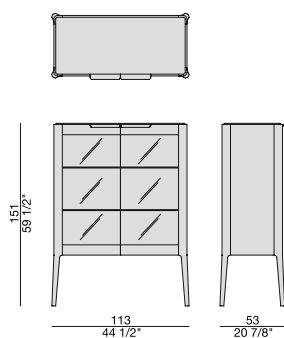

Madia in noce canaletta o frassino con due ante in cristallo fumè e piano in marmo, in legno o in cristallo acidato retroverniciato. Ripiani interni in cristallo.

Cupboard in canaletta walnut or ash with two smoked glass doors and top in marble, wood or frosted glass backcoated. Glass internal shelves.

Vitrine aus Nussbaum Canaletta oder Esche mit zwei Rauchglastüren und Marmor-, Holz- oder satinierte hinterlackierte Glasplatte. Innerenboden aus Glas.

Vitrine en noyer canaletta avec fumé et plateau en marbre, en bois ou en verre dépoli rétro verni. Etagères intérieures en verre.

Aparador en nogal canaletta o fresno con dos puertas en cristal ahumado y tapa de mármol, madera o en cristal al ácido retrobarnizado. Estantes interiores en cristal.