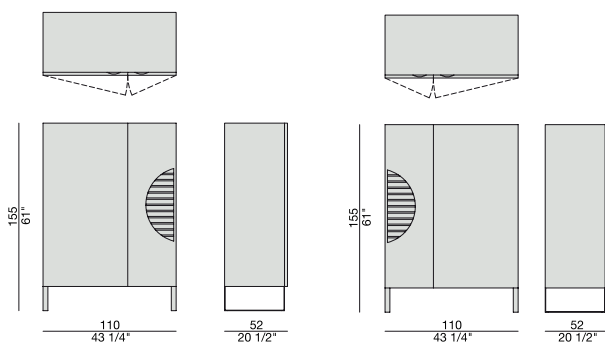

Mobile bar a due ante in noce canaletta con piedi in metallo. Attrezzato internamente con vano illuminato con luce LED con piano estraibile in legno, cassetto, vassoio in legno, ripiani in cristallo e ripiani in legno. Impugnatura ricavata nella parte superiore dell'anta.

Mueble bar de dos puertas en nogal canaletta con patas de metal. En el interior hay un compartimento iluminado con luz de LED con tapa extraíble de madera, cajón, bandeja de madera revestida de cuero, estantes de cristales y de madera. La manija se encuentra en la parte superior de la puerta.