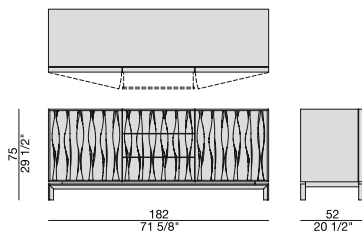

MASAI CREDENZA

Design M. Marconato & T. Zappa

CREDENZA | SIDEBOARD

2015

Credenza con decorazione in massello di noce canaletta con base in metallo. Con ante laterali e tre cassetti centrali.

Sideboard with decoration in solid canaletta walnut with metal base. With lateral doors and three central drawers.

Anrichte mit Dekoration mit seitlichen Türen und drei zentralen Schubladen in massivem Holz. Metallgestell.

Meuble avec décorations en bois massif et portes latérales et trois tiroirs centraux. Piétement en métal.

Aparador con decoraciones de madera maciza y base en metal. Con puertas laterales y tres cajones centrales.