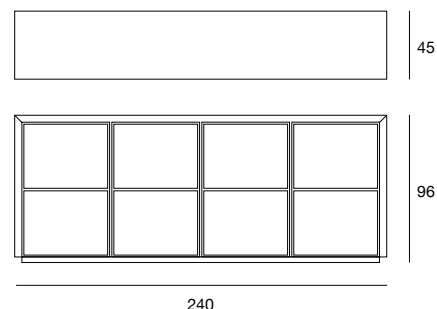

Madia con struttura placcata frassino e profili in massello. Ante placcate frassino o con inserti in Cimento® (eco-cemento). Ripiani interni in legno. Finiture disponibili: WG wengé, NC noce, TB tabacco, laccato opaco poro aperto. Cupboard with structure veneered ash and outline in solid ash. Doors veneered ash or in Cimento® (concrete). Wooden shelves inside. Available finishings: WG wengé, NC walnut, TB tobacco, open pore matt lacquered.

cupboard
cod.5578

CIMENTO®

LACCATO OPACO PORO APERTO
OPEN PORE MATT LACQUERED