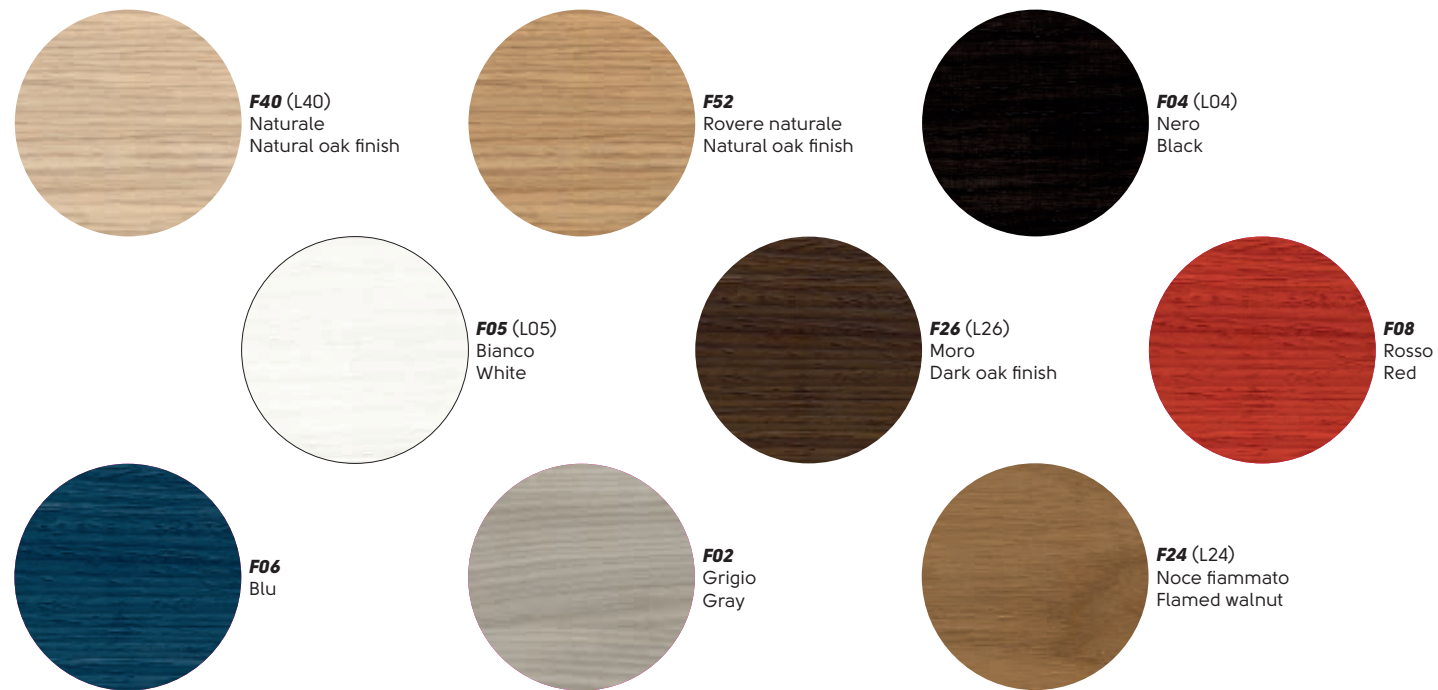

Legni - Wood

MDF laccato - Lacquered MDF

Cat. LMI

Frassino tinto - Lacquered ash

Cat. LF1

Massello - Solid wood

Cat. LSI

Cat. LS2

Impiallacciato tinto - Lacquered veneered wood

Cat. LI1

Impiallacciato noce fiammato - Lacquered flamed walnut

Cat. LI2