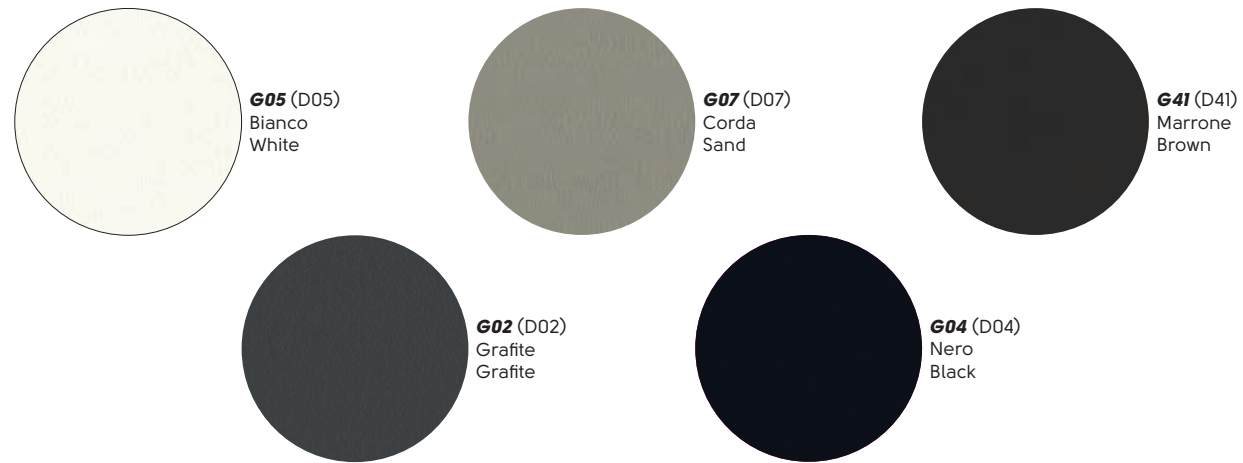

Legni - Wood

MDF laccato - Lacquered MDF

Cat. LMI

Frassino tinto - Lacquered ash

Cat. LF1

Massello - Solid wood

Cat. LSI

Cat. LS2

Impiallacciato tinto - Lacquered veneered wood

Cat. LI1

Impiallacciato noce fiammato - Lacquered flamed walnut

Cat. LI2