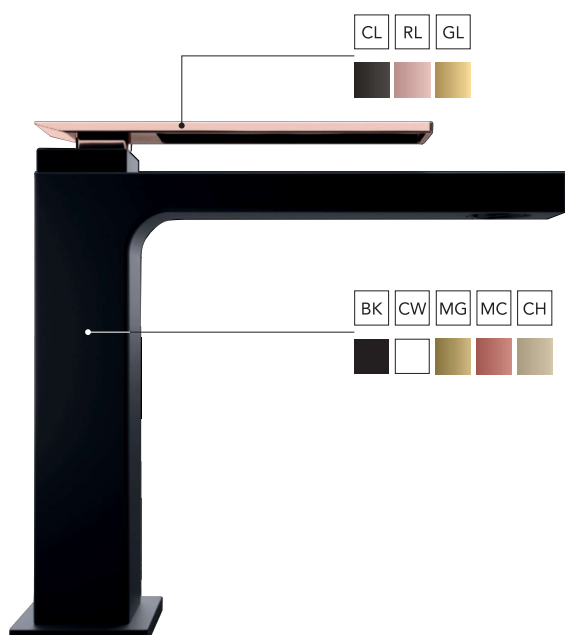

# MACÒ - BICOLOR

Il **progetto Bicolor** ti permette di creare accostamenti di colore unici tra corpo e leva del tuo rubinetto Macò, che puoi **scegliere liberamente** nelle finiture nero e bianco opaco, verniciatura satinata (oro, rame e ottone) e PVD lucido (carbon, roseè e oro).

Si prega di verificare con l'azienda la fattibilità della lavorazione, codici e tempi di realizzazione prima della conferma dell'ordine.

The **Bicolor project** allows you to create unique color combinations between the body and lever of your Macò mixer. You are **free to choose** from all our finishes, matt black and white, satin (gold, copper and brass) and polished PVD (carbon, roseè and gold).

# KIMO - BICOLOR

Il **progetto Bicolor** ti permette di creare accostamenti di colore unici tra corpo e leva del tuo rubinetto Kimo, che puoi **scegliere limitatamente** nelle finiture nero e bianco opaco, verniciatura satinata (oro, rame e ottone) per il **corpo** e PVD lucido (carbon, roseè e oro) per la **leva**.

**Importante:** indicare nell'ordine il codice colore della finitura prescelta. **Es. LM1\_RD – Leva Macò rossa**  
**Important:** always indicate the chosen color in your order. E.g.: **LM1\_RD – Macò red lever**