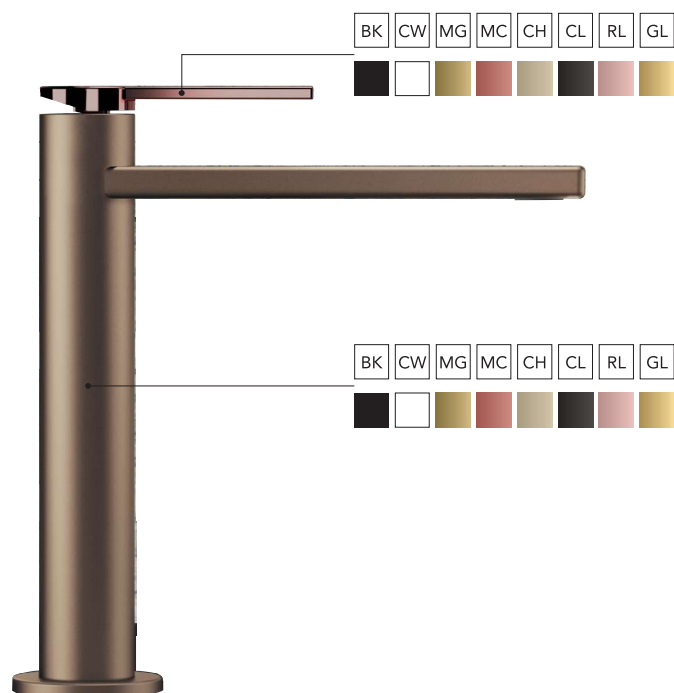

# MACÒ - BICOLOR

Il **progetto Bicolor** ti permette di creare accostamenti di colore unici tra corpo e leva del tuo rubinetto Macò, che puoi **scegliere liberamente** nelle finiture nero e bianco opaco, verniciatura satinata (oro, rame e ottone) e PVD lucido (carbon, roseè e oro).

Si prega di verificare con l'azienda la fattibilità della lavorazione, codici e tempi di realizzazione prima della conferma dell'ordine.

The **Bicolor project** allows you to create unique color combinations between the body and lever of your Macò mixer. You are **free to choose** from all our finishes, matt black and white, satin (gold, copper and brass) and polished PVD (carbon, roseè and gold).

# KIMO - BICOLOR

Il **progetto Bicolor** ti permette di creare accostamenti di colore unici tra corpo e leva del tuo rubinetto Kimo, che puoi **scegliere limitatamente** nelle finiture nero e bianco opaco, verniciatura satinata (oro, rame e ottone) per il **corpo** e PVD lucido (carbon, roseè e oro) per la **leva**.

**Importante:** indicare nell'ordine il codice colore della finitura prescelta. **Es. LM1\_RD – Leva Macò rossa**  
**Important:** always indicate the chosen color in your order. E.g.: **LM1\_RD – Macò red lever**