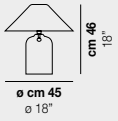

ALEGA

design Vico Magistretti 1970

Alega LT

ALEGALT

3×60W E14

USA & CANADA

3×40W E12

Ispirazione retrò e idea del classico nello stesso design. La combinazione della base trasparente con il diffusore bianco dona un tono caldo alla luce.