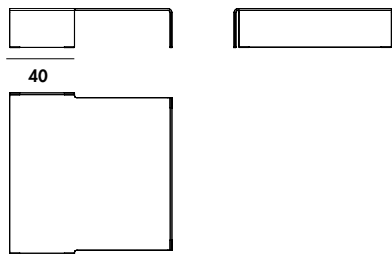

Spider

SOVET

ITALIA

Spider

Design by Lievore Altherr Molina

Spider è un tavolino composto da un'unica lastra di cristallo, sapientemente tagliata e curvata: una presenza gradevolmente originale nello spazio giorno. Abbinando liberamente forme e finiture, è possibile creare le più diverse composizioni, in grado di trasmettere emozioni differenti.

Spider is a coffee table made up with a single sheet of glass, artfully cut and bent: a pleasingly original presence in the living area. Matching freely the shapes and finishes it is possible to create infinite compositions, able to convey different emotions.

Gallery

Tavolino in vetro curvo trasparente extrachiaro, fumé o laccato mono o bicolore.

Extralight, smoked or lacquered mono or two-tones bent glass coffee table.

Models & Dimensions

122x72x24h
122x72x36h

100x100x24h
100x100x36h

Finiture / Finishes

Vetro/Glass

TETE TTF

Vetro laccato/ Lacquered glass

TEB1 TEC1 TEC2 TEC3 TER4 TEV2 TEN1

two-tones

Vetro laccato/ Lacquered glass