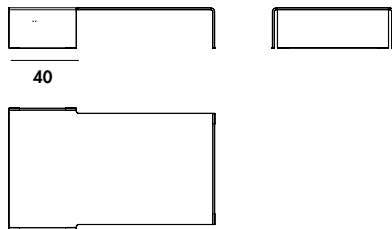

Spider

SOVET

ITALIA

Spider

Design by Lievore Altherr Molina

Spider è un tavolino composto da un'unica lastra di cristallo, sapientemente tagliata e curvata: una presenza gradevolmente originale nello spazio giorno. Abbinando liberamente forme e finiture, è possibile creare le più diverse composizioni, in grado di trasmettere emozioni differenti.

Spider is a coffee table made up with a single sheet of glass, artfully cut and bent: a pleasingly original presence in the living area. Matching freely the shapes and finishes it is possible to create infinite compositions, able to convey different emotions.

Gallery

Tavolino in vetro curvo trasparente extrachiaro, fumé o laccato mono o bicolore.

Extralight, smoked or lacquered mono or two-tones bent glass coffee table.

Models & Dimensions

122x72x24h
122x72x36h