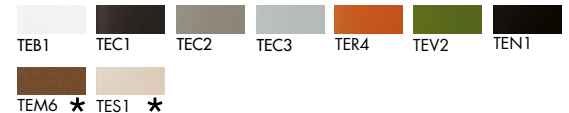

P4674 (colour)

P4672 (clear)

P4676 (colour)

Finiture / Finishes

Vetro/Glass

TETE

Vetro laccato/ Lacquered glass

two-tones

Vetro laccato/ Lacquered glass

★ I colori contrassegnati possono essere utilizzati solo per il lato esterno e devono essere sempre protetti internamente da un secondo colore.

The marked colours can only be used on the external side and need to be protected by a second internal colour.