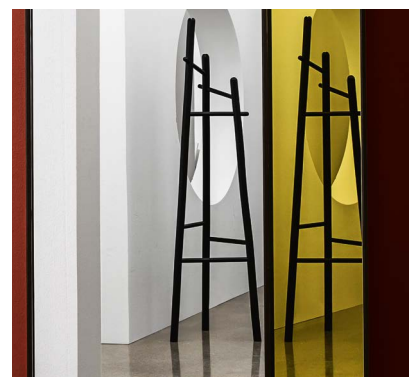

Sakti

SOVET

ITALIA

Appendiabiti con struttura in legno di frassino naturale, varie finiture.

Coat hanger with natural ash wood structure, various finishes.

Sakti coat hanger

Design by Marialaura Rossiello Irvine, Maddalena Casadei

Gallery

Models & Dimensions

Ø60

Finiture struttura / Structure finishes

Legno/Wood

FF

DF

NF