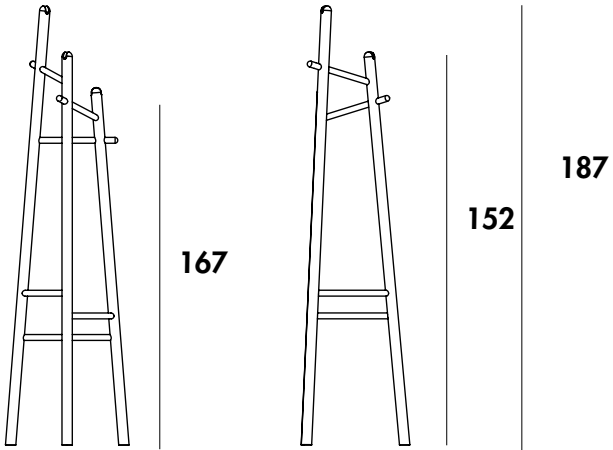

Sakti

SOVET

ITALIA

Appendiabiti con struttura in legno di frassino naturale, varie finiture.

Coat hanger with natural ash wood structure, various finishes.

Sakti coat hanger

Design by Marialaura Rossiello Irvine, Maddalena Casadei

Gallery

Models & Dimensions

Ø60

Finiture struttura / Structure finishes

Legno/Wood

FF

DF

NF