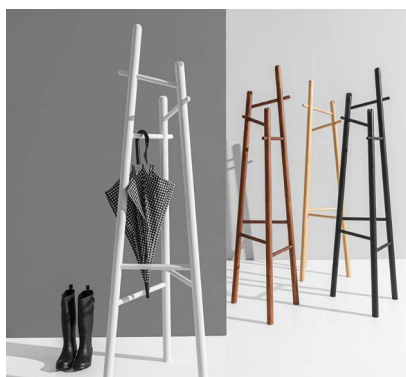

Sakti

SOVET

ITALIA

Appendiabiti con struttura in legno di frassino naturale, varie finiture.

Coat hanger with natural ash wood structure, various finishes.

Sakti coat hanger

Design by Marialaura Rossiello Irvine, Maddalena Casadei

Gallery

Models & Dimensions

Ø60

Finiture struttura / Structure finishes

Legno/Wood

FF

DF

NF