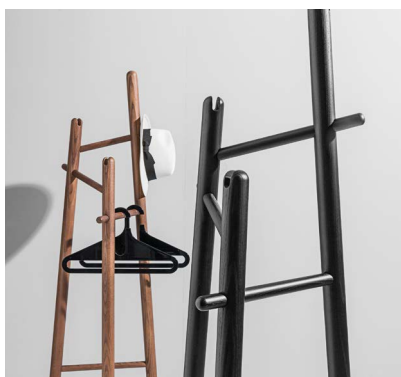

Sakti

SOVET

ITALIA

Appendiabiti con struttura in legno di frassino naturale, varie finiture.

Coat hanger with natural ash wood structure, various finishes.

Sakti coat hanger

Design by Marialaura Rossiello Irvine, Maddalena Casadei

Gallery

Models & Dimensions

Ø60

Finiture struttura / Structure finishes

Legno/Wood

FF

DF

NF