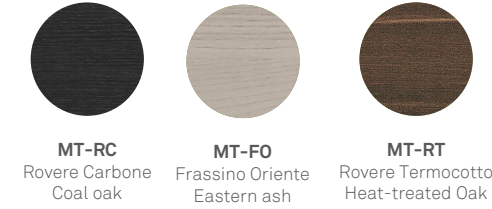

TOMASELLA

sir

misure / sizes / размеры

finiture per frontali e top a vassoio sir / fronts and tray-shaped top finishes / Отделка фасадов и столешницы-подноса

MATERICO ESSENZA / WOOD TEXTURED
Материальная сущность

MATERICO OPACO / MATT TEXTURED
Патовая фактурная отделка

MATERICO PORO APERTO / OPEN PORE TEXTURED
Фактурная отделка с открытыми порами

MATERICO / TEXTURED / Фактурная отделка

MATERICO NODATO / KNOTTED TEXTURED
фактурная поверхность расцветки дерева

LACCATI / LACQUERED / матовая и глянцевая лакировка

LACCATI PORO APERTO / OPEN PORE LACQUERED / лакировка с открытыми порами

finiture optional per struttura e frontali / optional finishes for fronts and structure
Дополнительные варианты отделки структуры и фасадов

MATERICO / TEXTURED / Фактурная отделка

finiture optional per top a vassoio Sir / optional finishes for tray-shaped top Sir
Дополнительные варианты отделки столешницы-подноса

ESSENZE / WOOD FINISHES / Породы дерева