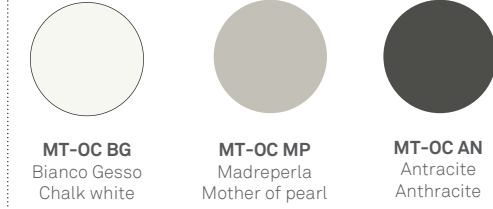

TOMASELLA

sir

misure / sizes / размеры

finiture per frontali e top a vassoio sir / fronts and tray-shaped top finishes / Отделка фасадов и столешницы-подноса

MATERICO ESSENZA / WOOD TEXTURED
Материальная сущность

MATERICO OPACO / MATT TEXTURED
Патовая фактурная отделка

MATERICO PORO APERTO / OPEN PORE TEXTURED
Фактурная отделка с открытыми порами

MATERICO / TEXTURED / Фактурная отделка

MATERICO NODATO / KNOTTED TEXTURED
фактурная поверхность расцветки дерева

LACCATI / LACQUERED / матовая и глянцевая лакировка

LACCATI PORO APERTO / OPEN PORE LACQUERED / лакировка с открытыми порами

finiture optional per struttura e frontali / optional finishes for fronts and structure
Дополнительные варианты отделки структуры и фасадов