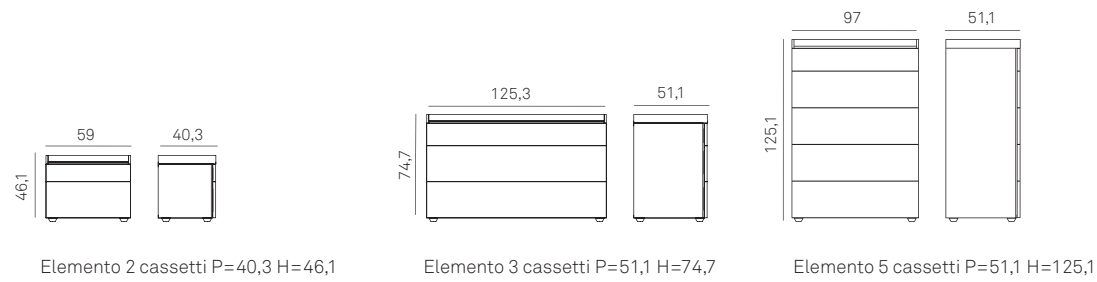

TOMASELLA

sir

misure / sizes / размеры

finiture per frontali e top a vassoio sir / fronts and tray-shaped top finishes / Отделка фасадов и столешницы-подноса

MATERICO ESSENZA / WOOD TEXTURED
Материальная сущность

MATERICO OPACO / MATT TEXTURED
Патовая фактурная отделка

MATERICO PORO APERTO / OPEN PORE TEXTURED
Фактурная отделка с открытыми порами

MATERICO / TEXTURED / Фактурная отделка

MATERICO NODATO / KNOTTED TEXTURED
фактурная поверхность расцветки дерева