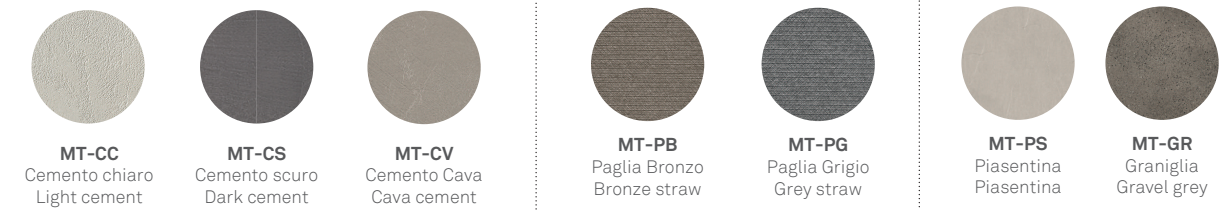

TOMASELLA

sir

misure / sizes / размеры

finiture per frontali e top a vassoio sir / fronts and tray-shaped top finishes / Отделка фасадов и столешницы-подноса

MATERICO ESSENZA / WOOD TEXTURED
Материальная сущность

MATERICO OPACO / MATT TEXTURED
Патовая фактурная отделка

MATERICO PORO APERTO / OPEN PORE TEXTURED
Фактурная отделка с открытыми порами

MATERICO / TEXTURED / Фактурная отделка

MATERICO NODATO / KNOTTED TEXTURED
фактурная поверхность расцветки дерева

LACCATI / LACQUERED / матовая и глянцевая лакировка

LACCATI PORO APERTO / OPEN PORE LACQUERED / лакировка с открытыми порами

finiture optional per struttura e frontali / optional finishes for fronts and structure
Дополнительные варианты отделки структуры и фасадов