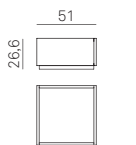

TOMASELLA

replay

misure / sizes / размеры

Elemento 1 cassetto P=51 H=18,7

Elemento 1 cassetto sospeso P=51 H=15,7

Elemento 1 cassetto P=51 H=26,6

Elemento 1 cassetto sospeso P=51 H=23,6

Elemento 3 cassetto P=51 H=78,8

Elemento 2 cassette P=44 H=44,8

Elemento 2 cassette sospeso P=44 H=41,8

Elemento 3 cassetto P=51 H=131

Elemento angolo P=44 x44 H=26,6
P=51,2x51,2 H=26,6
P=51,2x44 H=26,6 (dx-sx)

Toilette sospesa P=44 H=12