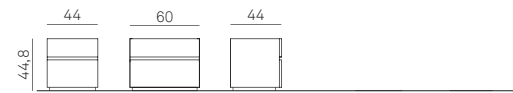

TOMASELLA

replay

misure / sizes / размеры

Elemento 1 cassetto P=51 H=18,7

Elemento 1 cassetto sospeso P=51 H=15,7

Elemento 1 cassetto P=51 H=26,6

Elemento 1 cassetto sospeso P=51 H=23,6

Elemento 3 cassetto P=51 H=78,8

Elemento 2 cassette P=44 H=44,8

Elemento 2 cassette sospeso P=44 H=41,8

Elemento 3 cassetto P=51 H=131

Elemento angolo P=44 x44 H=26,6
P=51,2x51,2 H=26,6
P=51,2x44 H=26,6 (dx-sx)

Toilette sospesa P=44 H=12