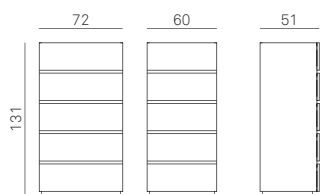

TOMASELLA

replay

misure / sizes / размеры

Elemento 1 cassetto P=51 H=18,7

Elemento 1 cassetto sospeso P=51 H=15,7

Elemento 1 cassetto P=51 H=26,6

Elemento 1 cassetto sospeso P=51 H=23,6

Elemento 3 cassetto P=51 H=78,8

Elemento 2 cassette P=44 H=44,8

Elemento 2 cassette sospeso P=44 H=41,8

Elemento 3 cassetto P=51 H=131

Elemento angolo P=44 x44 H=26,6
P=51,2x51,2 H=26,6
P=51,2x44 H=26,6 (dx-sx)

Toilette sospesa P=44 H=12