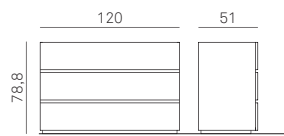

TOMASELLA

replay

misure / sizes / размеры

Elemento 1 cassetto P=51 H=18,7

Elemento 1 cassetto sospeso P=51 H=15,7

Elemento 1 cassetto P=51 H=26,6

Elemento 1 cassetto sospeso P=51 H=23,6

Elemento 3 cassetto P=51 H=78,8

Elemento 2 cassette P=44 H=44,8

Elemento 2 cassette sospeso P=44 H=41,8

Elemento 3 cassetto P=51 H=131

Elemento angolo P=44 x44 H=26,6
P=51,2x51,2 H=26,6
P=51,2x44 H=26,6 (dx-sx)

Toilette sospesa P=44 H=12