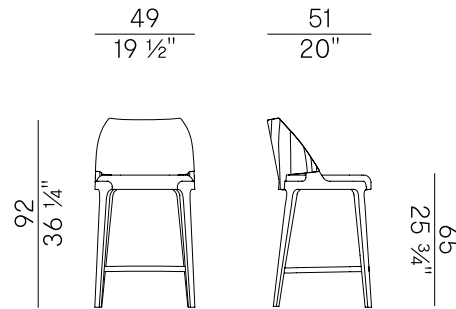

Informazioni tecniche \ Technical information

Descrizione tecnica \ Technical description

Sgabello basso con struttura in massello di frassino o noce Canaletto, schienale esterno interamente in noce Canaletto o frassino. Seduta imbottita in poliuretano espanso ignifugo, disponibile nei diversi rivestimenti indoor a collezione. Finiture di collezione.

Counter stool with structure in ash wood or Canaletto walnut, external backrest entirely in Canaletto walnut or ash wood. Seat padded in fire-retardant polyurethane foam, available in the various indoor coverings as per collection. Finishes as per collection.

Dimensioni \ Dimensions

Consumi stoffe \ Fabric and leather requirements

FABRIC / LEATHER REQUIREMENTS			
		x1	x2
	H 140	ml 0,65	ml 1,30
	LEATHER	m² 1,40	

FABRIC / LEATHER REQUIREMENTS			
		x1	x2
	H 55 1/4"	yd 0,72	yd 1,43
	LEATHER	ft² 15	

PACKAGING

1 x box = m³ 0.31
gross weight - Kg 15