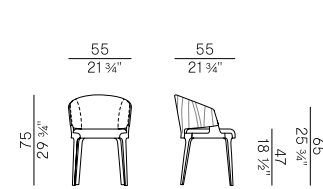

942/W  
sedia dining \ dining chair

942/7W  
sedia dining schienale alto \ high backrest dining chair

942/PBW  
poltroncina dining \ dining armchair

942/PB7W  
poltroncina dining schienale alto \ high backrest dining armchair

942/SW  
sgabello basso \ counter stool

942/AW  
sgabello alto \ barstool

942/PAW  
poltroncina pozzetto \ tub chair

Design Mario Ferrarini

Velis Wood, 942/AW  
sgabello alto \ barstool

Versione con schienale in legno dell'omonima collezione, Velis Wood conserva gli stilemi della variante con schienale interamente imbottito. La linea raffinata ed essenziale e le proporzioni armoniosamente bilanciate la rendono adatta sia per progetti contract che per ambienti domestici. Sedia, poltroncina, poltroncina pozzetto e sgabello a due altezze sono caratterizzati da schienale esterno interamente in noce Canaletto e frassino.