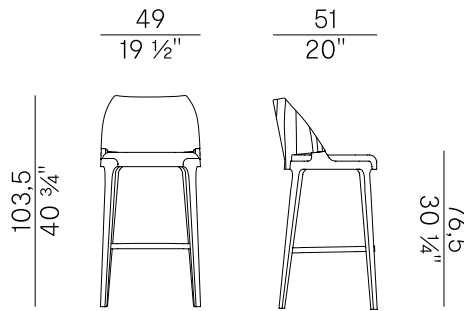

Informazioni tecniche \ Technical information

Descrizione tecnica \ Technical description

Sgabello alto con struttura in massello di frassino o noce Canaletto, schienale esterno interamente in noce Canaletto o frassino. Seduta imbottita in poliuretano espanso ignifugo, disponibile nei diversi rivestimenti indoor a collezione. Finiture di collezione.

Barstool with structure in ash wood or Canaletto walnut, external backrest entirely in Canaletto walnut or ash wood. Seat padded in fire-retardant polyurethane foam, available in the various indoor coverings as per collection. Finishes as per collection.

Dimensioni \ Dimensions

Consumi stoffe \ Fabric and leather requirements

FABRIC / LEATHER REQUIREMENTS

	x1	x2
H 140	ml 0,65	ml 1,30
LEATHER	m² 1,40	

PACKAGING

1 x box = m³ 0.31
gross weight - Kg 15

FABRIC / LEATHER REQUIREMENTS

	x1	x2
H 55 1/4"	yd 0,72	yd 1,43
LEATHER	ft² 15