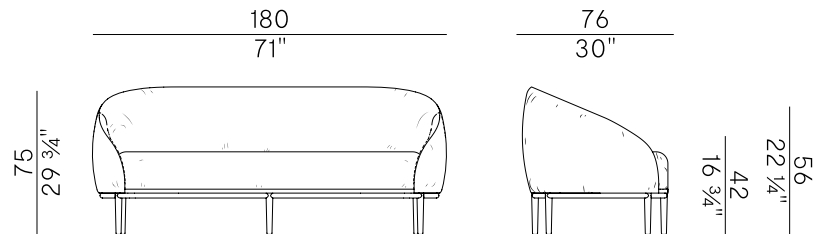

Informazioni tecniche \ Technical information

Descrizione tecnica \
Technical description

Divano con gambe in massello di frassino. Bordo inferiore della seduta in legno finitura ottone brunito. Imbottitura in poliuretano espanso ignifugo rivestito nei tessuti indoor a collezione. Finiture di collezione.

Sofa with legs in solid ash wood. Lower edge of the seat in bronzed brass finish wood. Padding in fire-retardant polyurethane foam covered in the indoor fabrics as per collection. Finishes as per collection.

Dimensioni \
Dimensions

Consumi stoffe \
Fabric and leather requirements

FABRIC / LEATHER REQUIREMENTS

	x1	x2
H 140	ml 5,40	ml 10,80
LEATHER	m² 10,1	

FABRIC / LEATHER REQUIREMENTS

	x1	x2
H 140	yd 5,95	yd 11,81
LEATHER	ft² 108,8	

PACKAGING

1 × box = m³ 1.31
gross weight – Kg 50