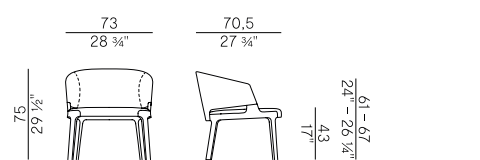

942/A2  
sgabello doppio \ double stool

942/APA-GAS  
sgabello up&down \ up&down stool

942/PAR  
poltroncina pozzetto schienale intrecciato \ woven backrest tub chair

942/PLAG  
poltrona girevole \ swivel lounge chair