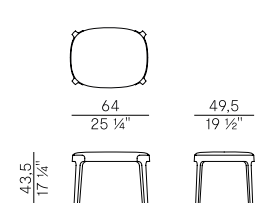

942/04
panca \ bench