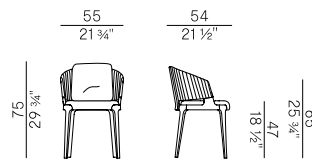

Finishes and coverings as per collection.

942
sedia dining \ dining chair

942/PB
poltroncina dining \ dining armchair

942/7
sedia dining schienale alto \ high backrest dining chair

942/PB7
poltroncina dining schienale alto \ high backrest dining armchair

942/PA
poltroncina pozzetto \ tub chair

942/PA
poltroncina pozzetto girevole \ swivel tub chair

942/S
sgabello basso \ counterstool

942/A
sgabello alto \ barstool

942/AC
sgabello \ stool

942/SC
sgabello basso \ counterstool

942/A2
sgabello doppio \ double stool

942/APA-GAS
sgabello up&down \ up&down stool

942/PAR
poltroncina pozzetto schienale intrecciato \ woven backrest tub chair

942/PLAG
poltrona girevole \ swivel lounge chair