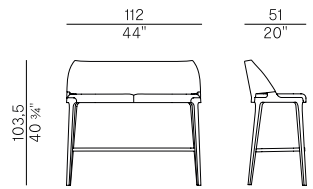

Finishes and coverings as per collection.

942
sedia dining \ dining chair

942/PB
poltroncina dining \ dining armchair

942/7
sedia dining schienale alto \ high backrest dining chair

942/PB7
poltroncina dining schienale alto \ high backrest dining armchair

942/PA
poltroncina pozzetto \ tub chair

942/PA
poltroncina pozzetto girevole \ swivel tub chair

942/S
sgabello basso \ counterstool

942/A
sgabello alto \ barstool

942/AC
sgabello \ stool

942/SC
sgabello basso \ counterstool

942/A2
sgabello doppio \ double stool

942/APA-GAS
sgabello up&down \ up&down stool

942/PAR
poltroncina pozzetto schienale intrecciato \ woven backrest tub chair

942/PLAG
poltrona girevole \ swivel lounge chair