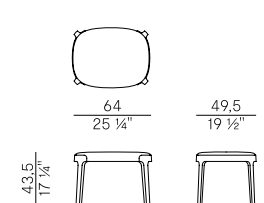

942/04
panca \ bench