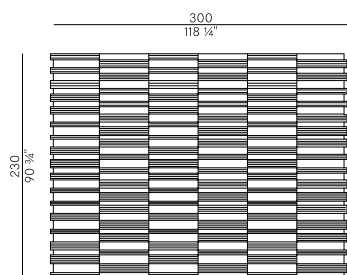

970/R3

tappeto \ carpet