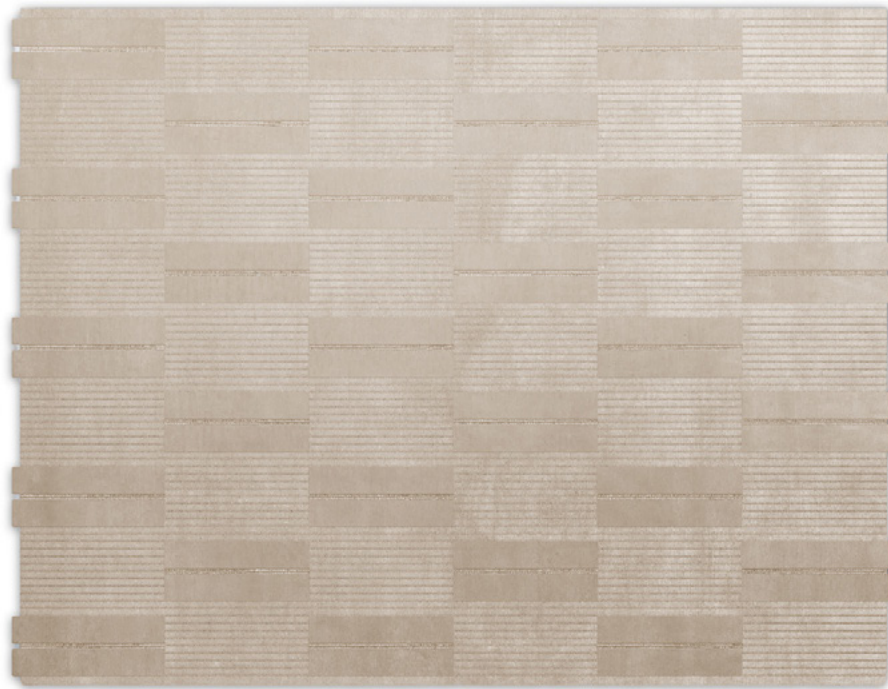

Design Chiara Andreotti

Gambit, 970/R1 Butter  
Tappeto \ Carpet

La collezione di tappeti indoor Gambit è caratterizzata da tre diversi disegni geometrici a basso rilievo e nasce dalla volontà di creare un trait d'union per legare i prodotti che compongono le zone living e dining firmate dal brand. Intelaiati interamente a mano sono realizzati in filato di viscosa e lana. Disponibili in un'ampia gamma di colori e dimensioni.

The Gambit indoor carpets collection is characterized by three different bas-relief geometric patterns and was born from the desire to create a trait d'union to link the products that make up the brand's signature living and dining areas. Entirely hand-framed, they are made of viscose and wool yarn. Available in a wide range of colors and sizes.

## Informazioni tecniche \ Technical information

Descrizione tecnica \  
Technical description

Tappeto rettangolare in filato di viscosa e lana, intelaiato interamente a mano, colore Butter. Dimensioni 230×300 e 300×400.

- Tappeto rettangolare con disegno geometrico verticale, due diverse dimensioni, nelle finiture Butter e Grey.
- Tappeto rettangolare con disegno geometrico orizzontale, due diverse dimensioni, nelle finiture Butter e Grey.
- Tappeto rettangolare con disegno geometrico verticale, due diverse dimensioni, nella finitura Cola/Rust.