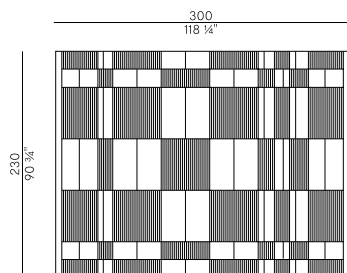

970/R2

tappeto \ carpet