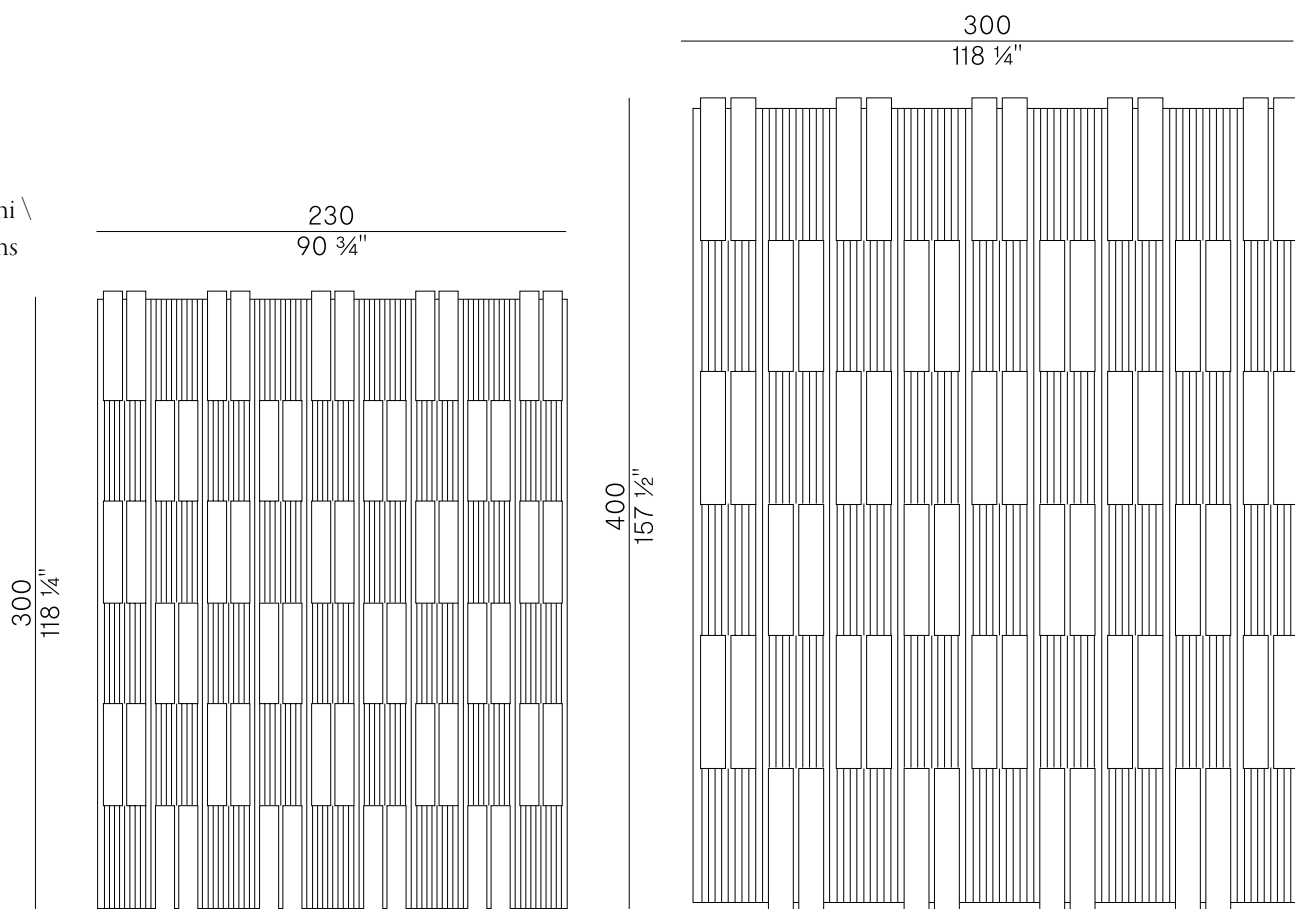

The Gambit indoor carpets collection is characterized by three different bas-relief geometric patterns and was born from the desire to create a trait d'union to link the products that make up the brand's signature living and dining areas. Entirely hand-framed, they are made of viscose and wool yarn. Available in a wide range of colors and sizes.

## Informazioni tecniche \ Technical information

Descrizione tecnica \  
Technical description

Tappeto rettangolare in filato di viscosa e lana, intelaiato interamente a mano, colore Butter. Dimensioni 230×300 e 300×400.

Rectangular carpet entirely hand-framed, made of viscose and wool yarn in Butter color. Dimensions 230×300 and 300×400.

Dimensioni \  
Dimensions

Imballaggi \  
Packaging

**PACKAGING - 230×300**

gross weight - Kg 21

- Tappeto rettangolare con disegno geometrico verticale, due diverse dimensioni, nelle finiture Butter e Grey.
- Tappeto rettangolare con disegno geometrico orizzontale, due diverse dimensioni, nelle finiture Butter e Grey.
- Tappeto rettangolare con disegno geometrico verticale, due diverse dimensioni, nella finitura Cola/Rust.