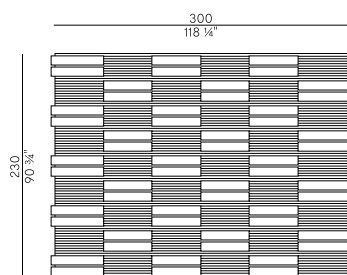

Collezione Gambit \
Gambit collection

Collezione di tappeti interamente intelaiati a mano, realizzati in filato di viscosa e lana. Presenta tre diversi disegni geometrici a basso rilievo.

- Tappeto rettangolare con disegno geometrico verticale, due diverse dimensioni, nelle finiture Butter e Grey.
- Tappeto rettangolare con disegno geometrico orizzontale, due diverse dimensioni, nelle finiture Butter e Grey.
- Tappeto rettangolare con disegno geometrico verticale, due diverse dimensioni, nella finitura Cola/Rust.

Collection of carpets entirely hand framed, made of viscose and wool yarn. It has three different bas relief geometric patterns.

- Rectangular carpet with vertical geometric design, two different sizes, in Butter and Grey finishes.
- Rectangular carpet with horizontal geometric design, two different sizes, in Butter and Grey finishes.
- Rectangular carpet with vertical geometric design, two different sizes, in Cola/Rust finish.

970/R1

tappeto \ carpet