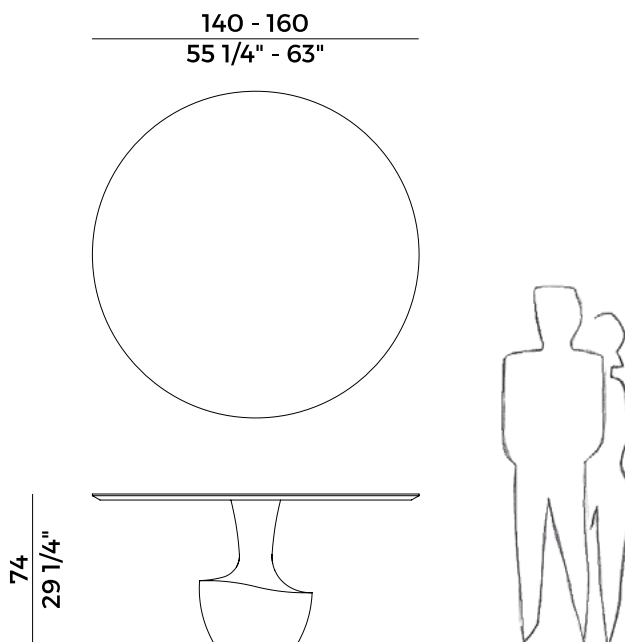

**Anfora, 879/T**  
tavolo \ table

Dall'aspetto scultoreo, il tavolo Anfora individua il proprio tratto distintivo nell'iconica base la cui forma, ispirata all'antico vaso greco, ne determina il nome. Proposta dall'estetica ricca, Anfora abbina alla base in quarzo resinato un sottile piano in vetro bronzo o marmo.

### Descrizione tecnica \ *Technical description*

Tavolo tondo in due dimensioni con base in quarzo resinato e piano in vetro bronzo o in marmo Bianco Carrara e Grigio Carnico. Finiture di collezione.

*Round table in two sizes with resinated quartz base and bronzed glass, White Carrara or Grigio Carnico marble tops. Finishes as per collection.*

### Dimensioni \ *Dimensions*

#### PACKAGING - Ø 140

2 box = m<sup>3</sup> 1.89

gross weight glass - Kg 177

gross weight marble - Kg 186