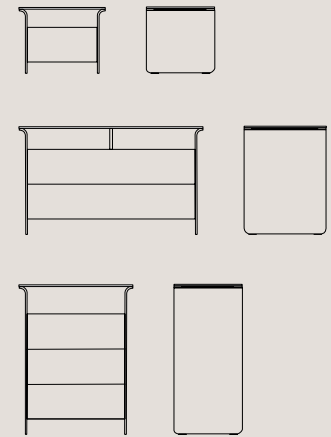

### Comodino

*cassetto L 50 cm*  
L 62, H 47, P 49 cm

*cassetto L 60 cm*  
L 72, H 47, P 49 cm

### Comò

*cassetto L 120 cm*  
L 132, H 77, P 59 cm

*cassetto L 150 cm*  
L 162, H 77, P 59 cm

*cassetto L 70 cm*  
L 82, H 107, P 49 cm

*cassetto L 90 cm*  
L 102, H 107, P 49 cm

### Night table

*single drawer W 19.68"*  
W 24.41", H 18.50", D 19.29"

*single drawer W 23.62"*  
W 29.53", H 18.50", D 19.29"

### Dresser

*drawer W 47.24"*  
W 51.97", H 30.31", D 23.23"

*drawer W 59.05"*  
W 63.78", H 30.31", D 23.23"

*drawer W 27.56"*  
W 32.28", H 42.13", D 19.29"

*drawer W 35.43"*  
W 40.16", H 42.13", D 19.29"