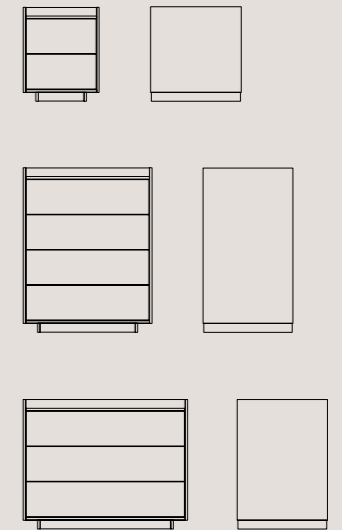

Kyoto by Simone Bonanni

Comodino

H 54 cm modulo 2 cassetti
L 43 - 53 - 63 cm
P 52 cm

Comò

H 94 cm modulo 4 cassetti
L 73 - 93 cm
P 52 cm

H 74 cm modulo 3 cassetti
L 93 - 123 - 153 cm
P 52 cm

Vassoio

L 30 - 45 - 60 cm
P 45, H 5 cm

Night Table

H 21.26" 2 drawer module
W 16.93" - 20.87" - 24.80"
D 20.47"

H 29.13" 3 drawer module
W 36.61", D 20.47"

Dresser

H 37.01" 4 drawer module
W 28.74" - 36.61"
D 20.47"

H 29.13" 3 drawer module
W 48.43" - 24.80"
D 20.47"

Tray

W 11.81" - 17.72" - 23.62"
D 17.72", H 1.97"

Finiture / Finishes

Struttura, frontali e top
Essenza, Laccato opaco, Laccato lucido

Structure, fronts and top
Wood, Matt lacquered, High gloss lacquered

Vassoio
Laccato opaco, Pelle sintetica Extrema AU