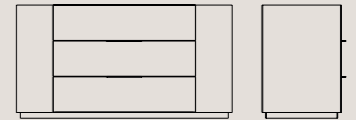

Dedalo by CRS Pianca

Comodino

H 25 cm modulo 1 cassetto con zoccolo*
Ø 44 - 57 cm

H 47 cm modulo 1 cassetto con basamento
Ø 44 - 57 cm

H 47 cm modulo 2 cassetti con zoccolo
Ø 44 cm

Comò

H 75 cm modulo 2 cassetti con basamento
L 151 - 171 cm
P 56 cm

H 80 cm modulo 3 cassetti con zoccolo
L 151 - 171 cm
P 56 cm

* Modulo sovrapponibile

Night table

H 9.84" 1 drawer module with plinth*
Ø 17.32" - 22.44"

H 18.50" 1 drawer module with base
Ø 17.32" - 22.44"

H 18.50" 2 drawer module with plinth
Ø 17.32"

Dresser

H 29.53" 2 drawer module with base
W 59.45" - 67.32"
D 22.05"

H 31.50" 3 drawer module with plinth
W 59.45" - 67.32"
D 22.05"

* Stackable module

Finiture / Finishes