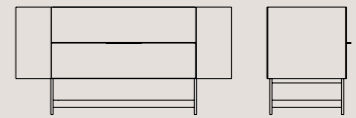

Dedalo by CRS Pianca

Comodino

H 25 cm modulo 1 cassetto con zoccolo*
Ø 44 - 57 cm

H 47 cm modulo 1 cassetto con basamento
Ø 44 - 57 cm

H 47 cm modulo 2 cassetti con zoccolo
Ø 44 cm

Comò

H 75 cm modulo 2 cassetti con basamento
L 151 - 171 cm
P 56 cm

H 80 cm modulo 3 cassetti con zoccolo
L 151 - 171 cm
P 56 cm

* Modulo sovrapponibile

Night table

H 9.84" 1 drawer module with plinth*
Ø 17.32" - 22.44"

H 18.50" 1 drawer module with base
Ø 17.32" - 22.44"

H 18.50" 2 drawer module with plinth
Ø 17.32"

Dresser

H 29.53" 2 drawer module with base
W 59.45" - 67.32"
D 22.05"

H 31.50" 3 drawer module with plinth
W 59.45" - 67.32"
D 22.05"

* Stackable module

Finiture / Finishes