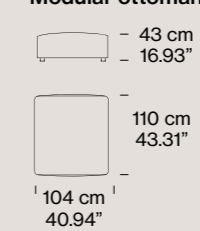

Modulo laterale / Side module

Modulo centrale / Central module

Modulo angolare / Corner module

Modulo chaise longue / Chaise longue module

Modulo laterale Open con bracciolo / Opens Side module with armrest

Modulo laterale Open senza bracciolo / Opens Side module without armrest

Modulo centrale Open / Opens central module

Pouf / ottoman

Pouf componibile / Modular ottoman

Pouf laterale / Side ottoman

Pianca S.p.A
Via dei Cappellari, 20
31018 – Gaiarine, Treviso
Italy