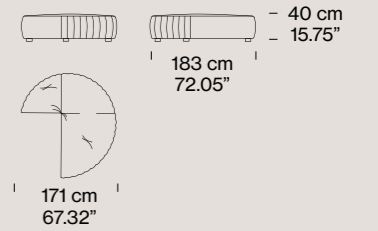

Modulo laterale / Side module

Modulo centrale / Central module

Modulo angolare / Corner module

Modulo chaise longue / Chaise longue module

Modulo laterale Open con bracciolo / Opens Side module with armrest

Modulo laterale Open senza bracciolo / Opens Side module without armrest

Modulo centrale Open / Opens central module

Pouf / ottoman

Pouf componibile / Modular ottoman

Pouf laterale / Side ottoman

Pianca S.p.A
Via dei Cappellari, 20
31018 – Gaiarine, Treviso
Italy