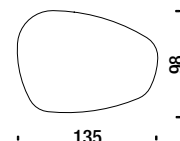

## Table 95x98 oak base and Laminam® top

Tavolo 95x98 base rovere e piano Laminam® OHL

0,4 m³ 26 Kg

€

\_\_\_\_\_

## Table 135x98 oak base and Laminam® top

Tavolo 135x98 base rovere e piano Laminam® OHY

0,5 m³ 28 Kg

€

\_\_\_\_\_

## Table 95x98 metal base and Alpi® top

Tavolo 95x98 base acciaio e piano Alpi® OKG

0,4 m³ 55 Kg

€

\_\_\_\_\_

## Table 135x98 metal base and Alpi® top

Tavolo 135x98 base acciaio e piano Alpi® OKP

0,5 m³ 57 Kg

€

\_\_\_\_\_