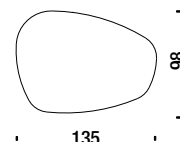

## Table 95x98 metal base and Laminam® top

Tavolo 95x98 base acciaio e piano Laminam® OHZ

0,4 m³ 55 Kg

€

\_\_\_\_\_

## Table 135x98 metal base and Laminam® top

Tavolo 135x98 base acciaio e piano Laminam® OHP

0,5 m³ 57 Kg

€

\_\_\_\_\_

## Table 95x98 oak base and Laminam® top

Tavolo 95x98 base rovere e piano Laminam® OHL

0,4 m³ 26 Kg

€

\_\_\_\_\_

## Table 135x98 oak base and Laminam® top

Tavolo 135x98 base rovere e piano Laminam® OHY

0,5 m³ 28 Kg

€

\_\_\_\_\_