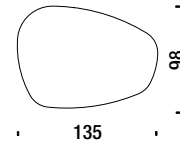

## Table 95x98 metal base and Laminam® top

Tavolo 95x98 base acciaio e piano Laminam® OHZ

0,4 m³ 55 Kg

€

\_\_\_\_\_

## Table 135x98 metal base and Laminam® top

Tavolo 135x98 base acciaio e piano Laminam® OHP

0,5 m³ 57 Kg

€

\_\_\_\_\_

## Table 95x98 oak base and Laminam® top

Tavolo 95x98 base rovere e piano Laminam® OHL

0,4 m³ 26 Kg

€

\_\_\_\_\_