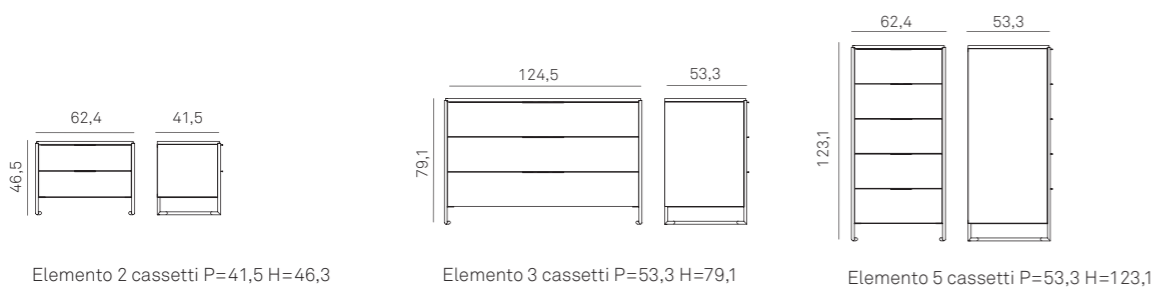

TOMASELLA

mito

misure / sizes / размеры

finiture disponibili per struttura, frontali e top / structure, fronts and top finishes / варианты отделки структура, передние части и верх

MATERICO ESSENZA / WOOD TEXTURED Материальная сущность