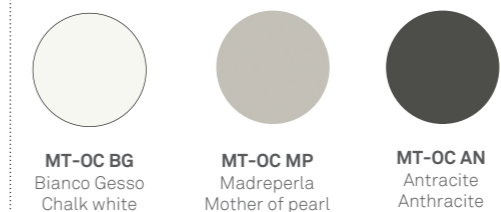

TOMASELLA

mito

misure / sizes / размеры

finiture disponibili per struttura, frontali e top / structure, fronts and top finishes / варианты отделки структура, передние части и верх

MATERICO ESSENZA / WOOD TEXTURED Материальная сущность

MATERICO OPACO / MATT TEXTURED Патовая фактурная отделка

MATERICO PORO APERTO / OPEN PORE TEXTURED Фактурная отделка с открытыми порами

MATERICO / TEXTURED / Фактурная отделка

MATERICO NODATO / KNOTTED TEXTURED фактурная поверхность расцветки дерева

LACCATI / LACQUERED / матовая и глянцевая лакировка

LACCATI PORO APERTO / OPEN PORE LACQUERED / лакировка с открытыми порами

finiture optional per maniglia e basamento / finishes optional for handle and base meta / Дополнительные варианты отделки ручки и основания