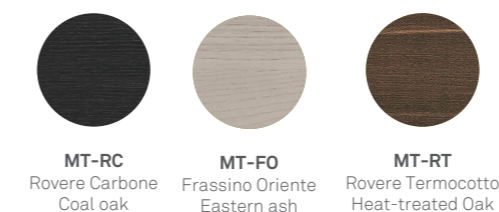

TOMASELLA

mito

misure / sizes / размеры

finiture disponibili per struttura, frontali e top / structure, fronts and top finishes / варианты отделки структура, передние части и верх

MATERICO ESSENZA / WOOD TEXTURED Материальная сущность

MATERICO OPACO / MATT TEXTURED Патовая фактурная отделка

MATERICO PORO APERTO / OPEN PORE TEXTURED Фактурная отделка с открытыми порами

MATERICO / TEXTURED / Фактурная отделка

MATERICO NODATO / KNOTTED TEXTURED фактурная поверхность расцветки дерева

LACCATI / LACQUERED / матовая и глянцевая лакировка

LACCATI PORO APERTO / OPEN PORE LACQUERED / лакировка с открытыми порами

finiture optional per maniglia e basamento / finishes optional for handle and base meta / Дополнительные варианты отделки ручки и основания

LACCATI / LACQUERED / матовая и глянцевая лакировка