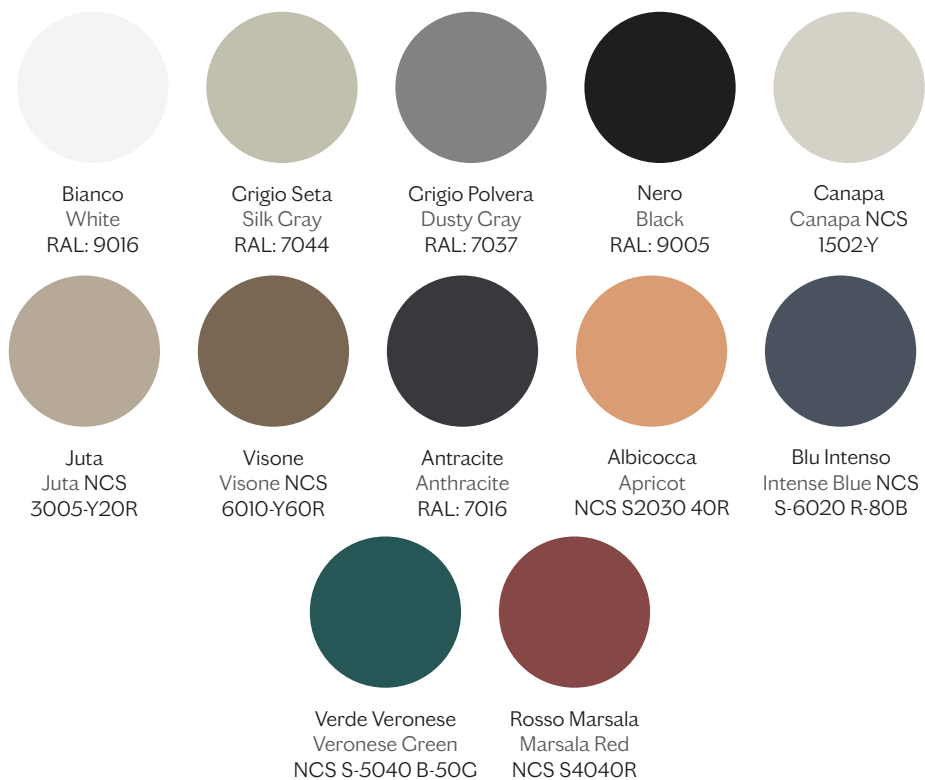

FUSTO | COLUMN
Laccati | Lacquer