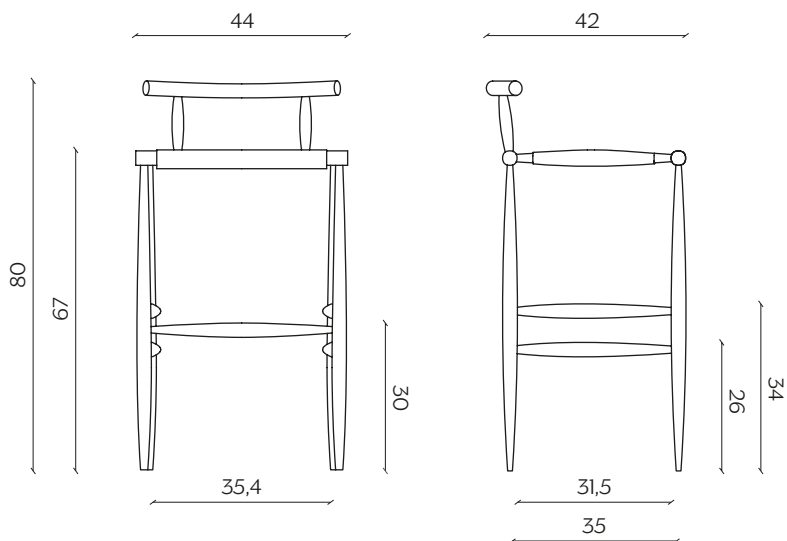

# PELLEOSSA STOOL

by Francesco Faccin

Dal carattere parigino e ispirata alla sedia da bistrot tradizionale, Claretta è una sedia snella e accuratamente pettinata. È semplice ma dai dettagli importanti: le gambe, tornite, incontrano con decisione lo schienale che si inclina leggermente verso l'alto per garantire il massimo comfort. Impilabile per cinque, è disponibile anche con braccioli e nella versione sgabello.

Parisian in character and drawing its inspiration from the traditional bistro chair, Claretta appears as a slender, impeccably groomed seat. The design is simple yet sports essential details, such as the assertive way in which the turned legs join the backrest, which tilts out slightly towards the top to guarantee the utmost comfort. Stackable up to a height of five, it is also available with armrests and in a stool version.

## DIMENSIONI | DIMENSIONS

lunghezza | width: 44 cm

larghezza | depth: 42 cm

altezza | height: 80 cm

altezza del sedile | seat height: 67 cm