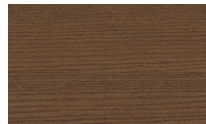

Finiture **EN Finishes**

Quadra

PIANCA

Structure and Fronts

Woods

Borgogna

Canaletto

Frassino Lino

Frassino Miele

Frassino Castano

Frassino
Antracite

Frassino Nero

High Gloss Lacquered

Bianco

Seta

Cashmere