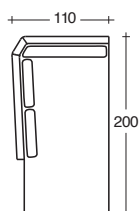

→ **DUKE**

sx-left

**H911
sx-left**

**H912
dx-right**

Laterale 2 posti
Lateral 2 seaters
Laterale 2 places
Seitenelement 2-Sitzer
Lateral 2 asientos

kg

m³ 1,45

m 10,50

sx-left

**H913
sx-left**

**H914
dx-right**

Laterale 1 posto
Lateral 1 seat
Laterale 1 place
Seitenelement 1 Sitzer
Lateral 1 asiento

kg

m³ 1,05

m 6,50

sx-left

**H915
sx-left**

**H916
dx-right**

Chaise longue cm 130x160
Chaise longue cm 130x160
Chaise longue cm 130x160
Chaise longue cm 130x160
Chaise longue cm 130x160

kg

m³ 1,65

m 7,00

sx-left

**H917
sx-left**

**H918
dx-right**

Penisola cm 200
Peninsula cm 200
Peninsule cm 200
Halbinsel cm 200
Península cm 200

kg

m³ 1,75

m 10,00

H919

Pouf 100x80
Pouf 100x80
Pouf 100x80
Hocker 100x80
Pouf 100x80

kg