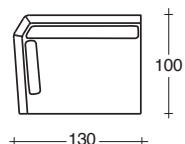

→ **DUKE**

sx-left

**H911
sx-left**

**H912
dx-right**

Laterale 2 posti
Lateral 2 seaters
Laterale 2 places
Seitenelement 2-Sitzer
Lateral 2 asientos

kg

m³ 1,45

m 10,50

sx-left

**H913
sx-left**

**H914
dx-right**

Laterale 1 posto
Lateral 1 seat
Laterale 1 place
Seitenelement 1 Sitzer
Lateral 1 asiento

kg

m³ 1,05

m 6,50

sx-left

**H915
sx-left**

**H916
dx-right**

Chaise longue cm 130x160
Chaise longue cm 130x160
Chaise longue cm 130x160
Chaise longue cm 130x160
Chaise longue cm 130x160

kg

m³ 1,65

m 7,00

sx-left

**H917
sx-left**