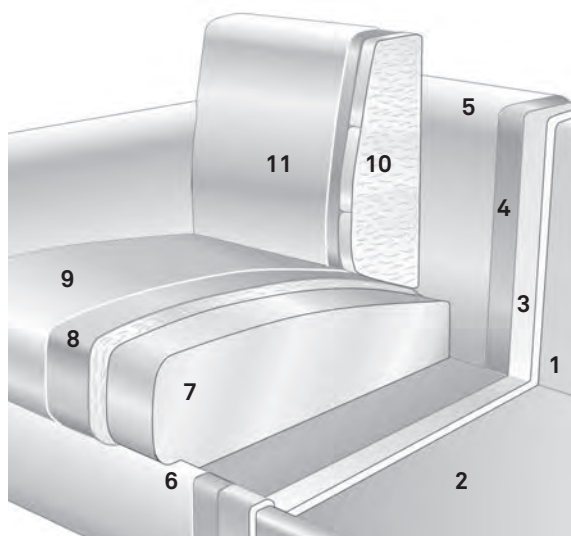

→ DUKE

Dimensioni

Dimensions - Masse - Dimension - Tamaño

Profondità seduta 58 cm - Seat depth 58 cm - Profondeur du siège 58 cm - Sitztiefe 58 cm - Profundidad del asiento 58 cm

Piedini di serie H 15

Metallo finitura verniciato nero opaco

* Opcional: mate negro-oro / mate cobre

Cuciture optional

Sewings - Naehete - Coutures - Costuras

Bordo cannètè colorato

Piping with colored gross grain - Passepoil avec gross grain coloré - Keder mit buntem Gross Grain - cannètè coloreado

Chiusa 2 Aghi

Closed Feste Naht Couture fermée Costura cerrada

→ **DUKE**

Struttura

Structure - Struktur
Structure - Estructura

1. Fusto legno

Wood structure - Structure en bois
Holzstruktur - Estructura de madera