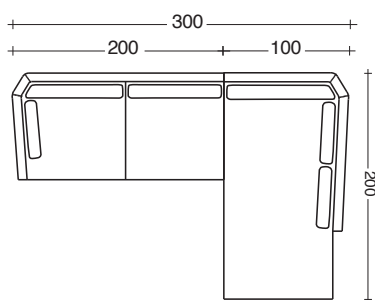

Cuscino schienale 50x40
Back cushion 50x40
Coussin dossier 50x40
Rückenkissen 50x40
Cojín respaldo 50x40

kg

m³ 0,05

m 0,50

H920

Poltroncina
Armchair
Fauteuil
Sessel
Butaca

kg

m³ 0,50

m 3,50

→ **DUKE**

C1 - Composizione - Composition - Composition - Gruppe - Composición

H911 sx **Laterale 180 cm**
 Lateral 180 cm

H918 dx **Penisola 200 cm**
 Peninsula 200 cm

C2 - Composizione - Composition - Composition - Gruppe - Composición

H909 sx **Laterale 200 cm**
 Lateral 200 cm

H918 dx **Penisola 200 cm**
 Peninsula 200 cm

C3 - Composizione - Composition - Composition - Gruppe - Composición

H907 sx **Laterale 220 cm**
 Lateral 220 cm

H918 dx **Penisola 200 cm**
 Peninsula 200 cm