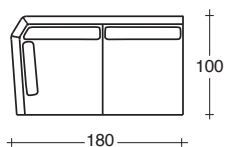

11. Tessuto sfoderabile

Removable fabric - Stoff déhoussable
Tissu abziehbar - Tela amovible

Seduta

Seats - Sitze - Sièges - Assientos

→ **DUKE**

	<p>H901</p>	<p>Divano 4 posti Sofa 4 seaters Canapé 4 places Sofa 4-Sitzer Sofa 4 asientos</p>		<p>kg</p>		<p>m³ 2,08</p>		<p>m 13,00</p>
	<p>H902</p>	<p>Divano 3 posti Sofa 3 seaters Canapé 3 places Sofa 3-Sitzer Sofa 3 asientos</p>		<p>kg</p>		<p>m³ 1,90</p>		<p>m 12,50</p>
	<p>H903</p>	<p>Divano 2 posti maxi Sofa 2 seaters maxi Canapé 2 places maxi Sofa 2-Sitzer maxi Sofa 2 asientos maxi</p>		<p>kg</p>		<p>m³ 1,75</p>		<p>m 12,00</p>
	<p>H904</p>	<p>Divano 2 posti Sofa 2 seaters Canapé 2 places Sofa 2-Sitzer Sofa 2 asientos</p>		<p>kg</p>		<p>m³ 1,60</p>		<p>m 11,00</p>
	<p>H905</p>	<p>Poltrona Armchair Fauteuil Sessel Butaca</p>		<p>kg</p>		<p>m³ 1,20</p>		<p>m 7,00</p>
	<p>H906</p>	<p>Poltrona longue cm 150x160 Armchair 150x160 Fauteuil 150x160 Sessel 150x160 Butaca 150x160</p>		<p>kg</p>		<p>m³ 1,90</p>		<p>m 8,00</p>
	<p>H907 sx-left H908 dx-right</p>	<p>Laterale 3 posti Lateral 3 seaters Laterale 3 places Seitenelement 3-Sitzer Lateral 3 asientos</p>		<p>kg</p>		<p>m³ 1,75</p>		<p>m 11,50</p>
	<p>H909 sx-left H910 dx-right</p>	<p>Laterale 2 posti maxi Lateral 2 seaters maxi Laterale 2 places maxi Seitenelement 2-Sitzer maxi Lateral 2 asientos maxi</p>		<p>kg</p>		<p>m³ 1,60</p>		<p>m 11,00</p>

→ **DUKE**

sx-left

**H911
sx-left**

**H912
dx-right**

Laterale 2 posti
Lateral 2 seaters
Laterale 2 places
Seitenelement 2-Sitzer
Lateral 2 asientos

kg

m³ 1,45

m 10,50

sx-left

**H913
sx-left**

**H914
dx-right**

Laterale 1 posto
Lateral 1 seat
Laterale 1 place
Seitenelement 1 Sitzer
Lateral 1 asiento

kg

m³ 1,05

m 6,50

sx-left