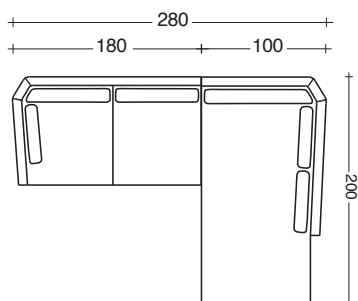

m³ 0,35

m 3,00

H840

Cuscino schienale 50x50
Back cushion 50x50
Coussin dossier 50x50
Rückenkissen 50x50
Cojín respaldo 50x50

kg

m³ 0,05

m 0,75

H841

Cuscino schienale 50x40
Back cushion 50x40
Coussin dossier 50x40
Rückenkissen 50x40
Cojín respaldo 50x40

kg

m³ 0,05

m 0,50

H920

Poltroncina
Armchair
Fauteuil
Sessel
Butaca

kg

m³ 0,50

m 3,50

→ **DUKE**

C1 - Composizione - Composition - Composition - Gruppe - Composición

H911 sx **Laterale 180 cm**
 Lateral 180 cm

H918 dx **Penisola 200 cm**
 Peninsula 200 cm

C2 - Composizione - Composition - Composition - Gruppe - Composición