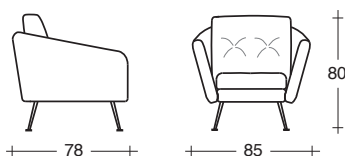

**H918
dx-right**

Penisola cm 200
Peninsula cm 200
Peninsule cm 200
Halbinsel cm 200
Península cm 200

kg

m³ 1,75

m 10,00

H919

Pouf 100x80
Pouf 100x80
Pouf 100x80
Hocker 100x80
Pouf 100x80

kg

m³ 0,35

m 3,00

H840

Cuscino schienale 50x50
Back cushion 50x50
Coussin dossier 50x50
Rückenkissen 50x50
Cojín respaldo 50x50

kg

m³ 0,05

m 0,75

H841

Cuscino schienale 50x40
Back cushion 50x40
Coussin dossier 50x40
Rückenkissen 50x40
Cojín respaldo 50x40

kg

m³ 0,05

m 0,50

H920

Poltroncina
Armchair
Fauteuil
Sessel
Butaca

kg

m³ 0,50

m 3,50

→ **DUKE**

C1 - Composizione - Composition - Composition - Gruppe - Composición

H911 sx **Laterale 180 cm**
 Lateral 180 cm

H918 dx **Penisola 200 cm**
 Peninsula 200 cm

C2 - Composizione - Composition - Composition - Gruppe - Composición