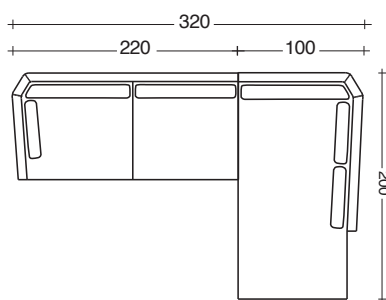

Cuscino schienale 50x40
Back cushion 50x40
Coussin dossier 50x40
Rückenkissen 50x40
Cojín respaldo 50x40

kg

m³ 0,05

m 0,50

H920

Poltroncina
Armchair
Fauteuil
Sessel
Butaca

kg

m³ 0,50

m 3,50

→ **DUKE**

C1 - Composizione - Composition - Composition - Gruppe - Composición

H911 sx **Laterale 180 cm**
 Lateral 180 cm

H918 dx **Penisola 200 cm**
 Peninsula 200 cm

C2 - Composizione - Composition - Composition - Gruppe - Composición

H909 sx **Laterale 200 cm**
 Lateral 200 cm

H918 dx **Penisola 200 cm**
 Peninsula 200 cm

C3 - Composizione - Composition - Composition - Gruppe - Composición

H907 sx **Laterale 220 cm**
 Lateral 220 cm

H918 dx **Penisola 200 cm**
 Peninsula 200 cm