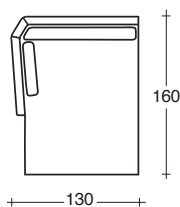

→ **DUKE**

sx-left

**H911
sx-left**

**H912
dx-right**

Laterale 2 posti
Lateral 2 seaters
Laterale 2 places
Seitenelement 2-Sitzer
Lateral 2 asientos

kg

m³ 1,45

m 10,50

sx-left

**H913
sx-left**

**H914
dx-right**

Laterale 1 posto
Lateral 1 seat
Laterale 1 place
Seitenelement 1 Sitzer
Lateral 1 asiento

kg

m³ 1,05

m 6,50

sx-left

**H915
sx-left**

**H916
dx-right**

Chaise longue cm 130x160
Chaise longue cm 130x160
Chaise longue cm 130x160
Chaise longue cm 130x160
Chaise longue cm 130x160

kg

m³ 1,65

m 7,00

sx-left

**H917
sx-left**

**H918
dx-right**

Penisola cm 200
Peninsula cm 200
Peninsule cm 200
Halbinsel cm 200
Península cm 200

kg

m³ 1,75

m 10,00

H919

Pouf 100x80
Pouf 100x80
Pouf 100x80
Hocker 100x80
Pouf 100x80

kg