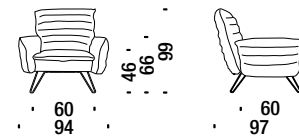

Cloudscape è sfoderabile.

Rivestimenti consigliati:

Cotoni, lini, Plumcake, G-Print, pelli cat.T e Z.

Feet colors - Colori piedi

Raw Black

Cloudscape Chair fiber**Cloudscape Chair fibra****DL0F55**

■ 5,8mt. ★ 9,3m² □ 1m³ 🧑 35Kg

**Cloudscape Chair goose down****Cloudscape Chair piuma****DL0F05**

■ 5,8mt. ★ 9,3m² □ 1m³ 🧑 36Kg