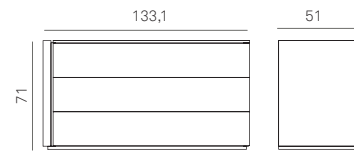

TOMASELLA

capitol

misure / sizes / размеры

Elemento 2 cassetti P=40,2 H=43,3

Elemento 3 cassetti P=51,2 H=70,4

Elemento 5 cassetti P=51,2 H=102

finiture per struttura, frontali, zoccolo e fianco interno / carcass, front, plinth and interior side finishes / отделка структуры, фронтальных частей, цоколя и внутренней боковины