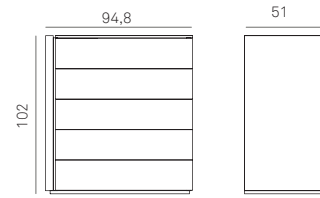

TOMASELLA

capitol

misure / sizes / размеры

Elemento 2 cassetti P=40,2 H=43,3

Elemento 3 cassetti P=51,2 H=70,4

Elemento 5 cassetti P=51,2 H=102

finiture per struttura, frontali, zoccolo e fianco interno / carcass, front, plinth and interior side finishes / отделка структуры, фронтальных частей, цоколя и внутренней боковины