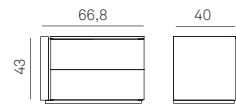

TOMASELLA

capitol

misure / sizes / размеры

Elemento 2 cassetti P=40,2 H=43,3

Elemento 3 cassetti P=51,2 H=70,4

Elemento 5 cassetti P=51,2 H=102

finiture per struttura, frontali, zoccolo e fianco interno / carcass, front, plinth and interior side finishes / отделка структуры, фронтальных частей, цоколя и внутренней боковины