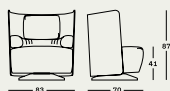

Campiello +

880

design

De Pas, D'Urbino, Lomazzi
Campiello +
1984-2022

Poltrona girevole

Schienale in multistrato di legno ricoperto in cuoio pigmentato 90 nei colore nero, antracite e fango o cuoio 95 nel colore gold. Sedile in poliuretano a quote differenziate/fiocchi di poliestere rigenerato e rigenerabile; poggiatesta e cuscino schienale in fiocchi di poliestere rigenerato e rigenerabile. Rivestimento sfilabile in stoffa. Solo il cuscino poggiatesta può essere richiesto in un colore diverso all'interno della stessa tipologia di tessuto.

Swivel armchair

Backrest in plywood covered with cowhide pigmentato 90 in the shades black, anthracite and mud or with cowhide 95 in the shade gold. Seat in graduated polyurethane/regenerated and regenerable polyester flakes; lumbar and back cushion in regenerated and regenerable polyester flakes. Removable fabric cover. Only the lumbar cushion can be requested in a distinct colour within the same fabric.