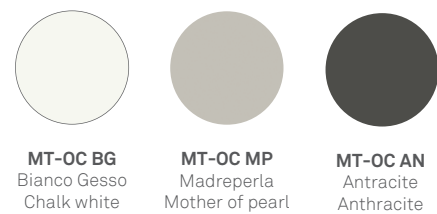

TOMASELLA

athena

misure / sizes / размеры

finiture struttura / structure finishes / Отделка структуры

MATERICO ESSENZA / WOOD TEXTURED / Материальная сущность

MATERICO OPACO / MATT TEXTURED / Патовая фактурная отделка

MATERICO PORO APERTO / OPEN PORE TEXTURED / Фактурная отделка с открытыми порами

LACCATI / LACQUERED / матовая и глянцевая лакировка

LACCATI PORO APERTO / OPEN PORE LACQUERED / лакировка с открытыми порами

finiture inserto / insert finishes / Вставить отделки

MATERICO ESSENZA / WOOD TEXTURED / Материальная сущность

MATERICO NODATO / KNOTTED TEXTURED / фактурная поверхность расцветки дерева

MATERICO OPACO / MATT TEXTURED / Патовая фактурная отделка

MATERICO PORO APERTO / OPEN PORE TEXTURED / Фактурная отделка с открытыми порами

MATERICO / TEXTURED / Фактурная отделка

LACCATI / LACQUERED / матовая и глянцевая лакировка

LACCATI PORO APERTO / OPEN PORE LACQUERED / лакировка с открытыми порами