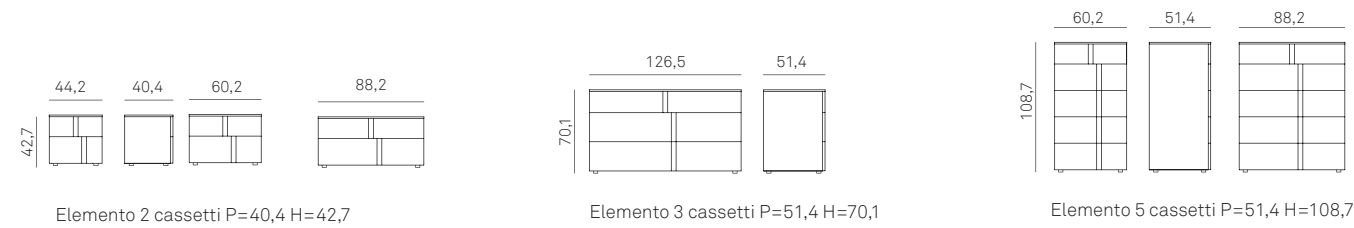

TOMASELLA

athena

misure / sizes / размеры

finiture struttura / structure finishes / Отделка структуры

MATERICO ESSENZA / WOOD TEXTURED / Материальная сущность

MATERICO OPACO / MATT TEXTURED / Патовая фактурная отделка

MATERICO PORO APERTO / OPEN PORE TEXTURED / Фактурная отделка с открытыми порами

LACCATI / LACQUERED / матовая и глянцевая лакировка

LACCATI PORO APERTO / OPEN PORE LACQUERED / лакировка с открытыми порами