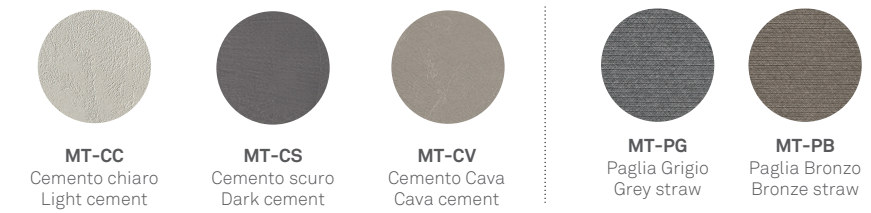

MATERICO PORO APERTO / OPEN PORE TEXTURED / Фактурная отделка с открытыми порами

LACCATI / LACQUERED / матовая и глянцевая лакировка

LACCATI PORO APERTO / OPEN PORE LACQUERED / лакировка с открытыми порами

finiture inserto / insert finishes / Вставить отделки

MATERICO ESSENZA / WOOD TEXTURED / Материальная сущность

MATERICO NODATO / KNOTTED TEXTURED / фактурная поверхность расцветки дерева

MATERICO OPACO / MATT TEXTURED / Патовая фактурная отделка

MATERICO PORO APERTO / OPEN PORE TEXTURED / Фактурная отделка с открытыми порами

MATERICO / TEXTURED / Фактурная отделка

LACCATI / LACQUERED / матовая и глянцевая лакировка

LACCATI PORO APERTO / OPEN PORE LACQUERED / лакировка с открытыми порами