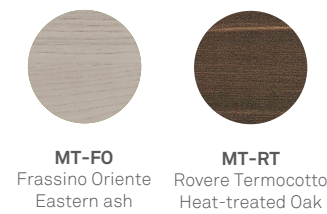

TOMASELLA

athena

misure / sizes / размеры

finiture struttura / structure finishes / Отделка структуры

MATERICO ESSENZA / WOOD TEXTURED / Материальная сущность

MATERICO OPACO / MATT TEXTURED / Патовая фактурная отделка

MATERICO PORO APERTO / OPEN PORE TEXTURED / Фактурная отделка с открытыми порами

LACCATI / LACQUERED / матовая и глянцевая лакировка

LACCATI PORO APERTO / OPEN PORE LACQUERED / лакировка с открытыми порами

finiture inserto / insert finishes / Вставить отделки

MATERICO ESSENZA / WOOD TEXTURED / Материальная сущность

MATERICO NODATO / KNOTTED TEXTURED / фактурная поверхность расцветки дерева

MATERICO OPACO / MATT TEXTURED / Патовая фактурная отделка

MATERICO PORO APERTO / OPEN PORE TEXTURED / Фактурная отделка с открытыми порами

MATERICO / TEXTURED / Фактурная отделка

LACCATI / LACQUERED / матовая и глянцевая лакировка

LACCATI PORO APERTO / OPEN PORE LACQUERED / лакировка с открытыми порами