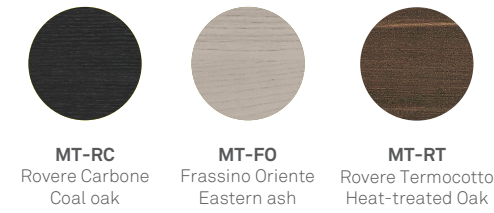

MATERICO PORO APERTO / OPEN PORE TEXTURED / Фактурная отделка с открытыми порами

LACCATI / LACQUERED / матовая и глянцевая лакировка

LACCATI PORO APERTO / OPEN PORE LACQUERED / лакировка с открытыми порами

finiture inserto / insert finishes / Вставить отделки

MATERICO ESSENZA / WOOD TEXTURED / Материальная сущность

MATERICO NODATO / KNOTTED TEXTURED / фактурная поверхность расцветки дерева

MATERICO OPACO / MATT TEXTURED / Патовая фактурная отделка

MATERICO PORO APERTO / OPEN PORE TEXTURED / Фактурная отделка с открытыми порами

MATERICO / TEXTURED / Фактурная отделка

LACCATI / LACQUERED / матовая и глянцевая лакировка

LACCATI PORO APERTO / OPEN PORE LACQUERED / лакировка с открытыми порами