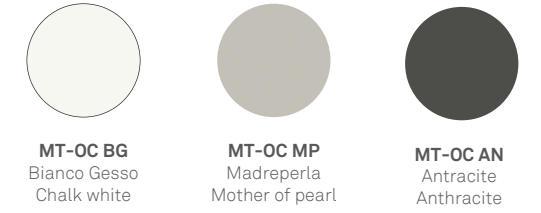

MATERICO PORO APERTO / OPEN PORE TEXTURED / Фактурная отделка с открытыми порами

LACCATI / LACQUERED / матовая и глянцевая лакировка

LACCATI PORO APERTO / OPEN PORE LACQUERED / лакировка с открытыми порами

finiture inserto / insert finishes / Вставить отделки

MATERICO ESSENZA / WOOD TEXTURED / Материальная сущность

MATERICO NODATO / KNOTTED TEXTURED / фактурная поверхность расцветки дерева

MATERICO OPACO / MATT TEXTURED / Патовая фактурная отделка

MATERICO PORO APERTO / OPEN PORE TEXTURED / Фактурная отделка с открытыми порами

MATERICO / TEXTURED / Фактурная отделка

LACCATI / LACQUERED / матовая и глянцевая лакировка

LACCATI PORO APERTO / OPEN PORE LACQUERED / лакировка с открытыми порами