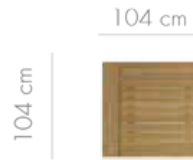

Teak

Product details

H.MODULE 9.0.TC

85. Tavolo Basso
85. Coffee Table

001

002 SX

003 SX

002 DX