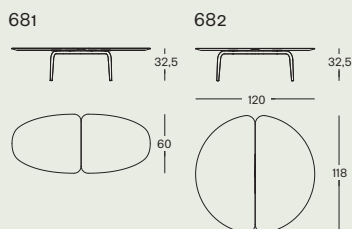

# Graphium

681 – 682

design  
Garcia Cumini, 2019

140x60 cm  
200x60 cm

## Tavolini

Struttura in acciaio verniciato colore nero. Piani in marmo Calacatta grigio, in marmo rosso Lepanto o in marmo Sahara Noir con verniciatura protettiva antimacchia, in poliester trasparente opaco.